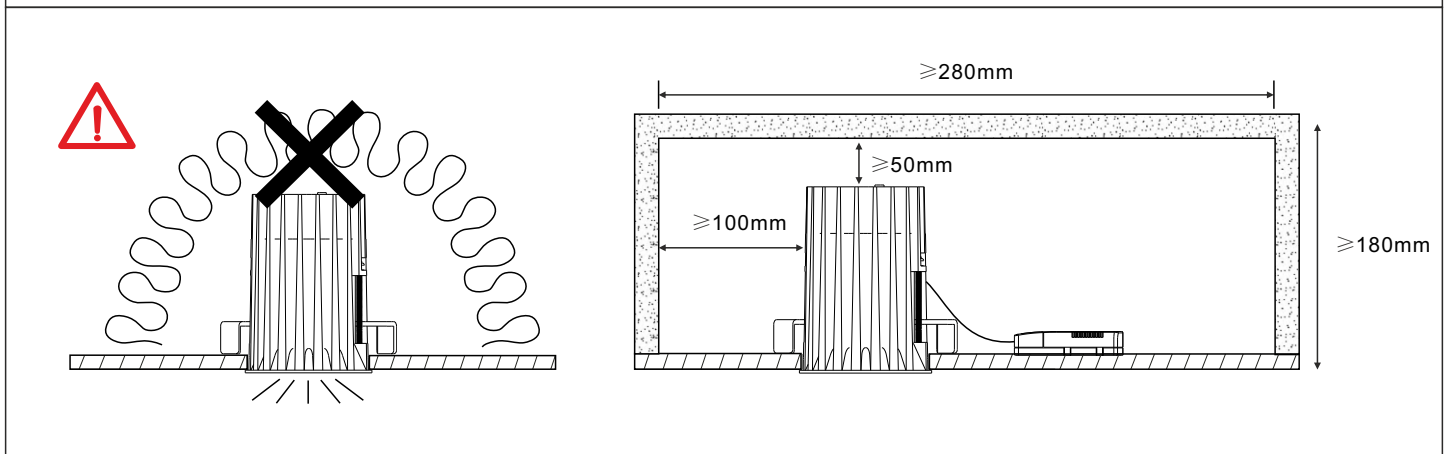

3. Eigenschaften

1. Reflektoreinsätze silber
2. Abstrahlwinkel 25°/38°
3. Lichtfarben Warm Weiß oder Neutral Weiß
4. Montage in Decken von 1 mm bis 25 mm Stärke

CE   IP 40

4. Montage

DOWNLIGHT PERFORMANCE 68 BASIC WALLWASHER L7PB2SxA