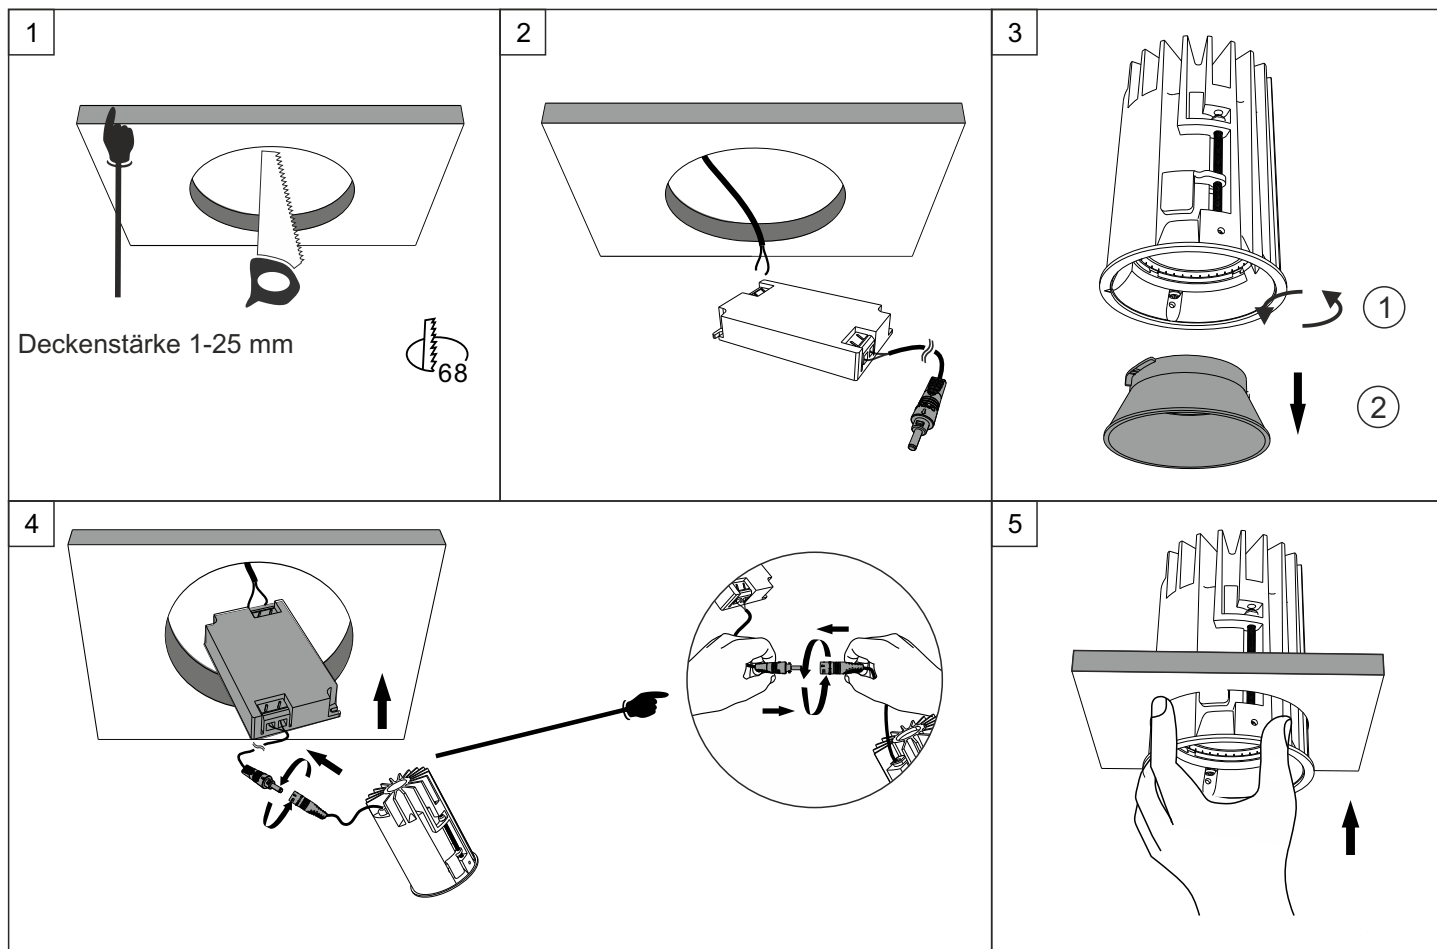

2. Technische Daten

Modell:	PROLED DOWNLIGHT PERFORMANCE 68 BASIC WALLWASHER
Treiber (nicht enthalten):	PERFORMANCE 68: 350 mA oder 500 mA
Leistungsaufnahme:	PERFORMANCE 68: 12,5 W oder 18,5 W
Umgebungstemperatur:	-10°C – 45°C
Abmessungen:	PERFORMANCE 68: Ø78 x 100 mm
Netto-Gewicht:	PERFORMANCE 68: 0,43 kg

3. Eigenschaften

1. Reflektoreinsätze silber
2. Abstrahlwinkel 25°/38°
3. Lichtfarben Warm Weiß oder Neutral Weiß
4. Montage in Decken von 1 mm bis 25 mm Stärke

CE IP 40

4. Montage