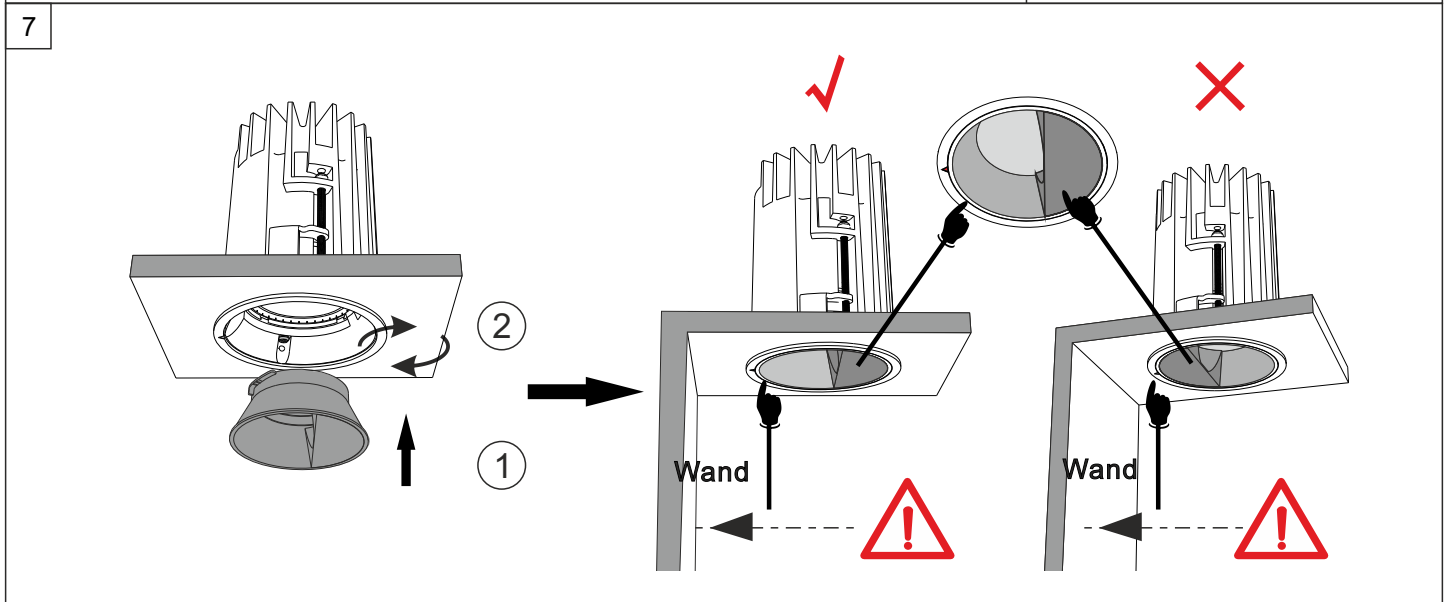

3. Eigenschaften

1. Reflektoreinsätze silber
2. Abstrahlwinkel 25°/38°
3. Lichtfarben Warm Weiß oder Neutral Weiß
4. Montage in Decken von 1 mm bis 25 mm Stärke

CE   IP 40

4. Montage

DOWNLIGHT PERFORMANCE 68 BASIC WALLWASHER L7PB2SxA